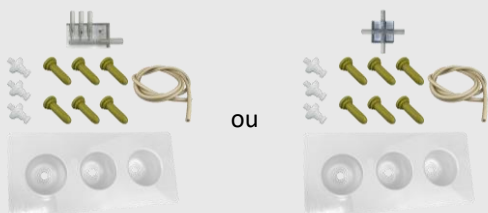

Réserve de poudre : **50 Kg**

Tétines veaux max. : **2 tétines (2 supports  
comprenant chacun 1 tétine)**

Tétines agneaux, chevreaux max. : **12 tétines (4  
supports comprenant chacun 3 tétines)**

Puissance de chauffe : **6000 W, 3 résistances**

Alimentation : **380 V, câble 5 fils, 3 phases,  
neutre, terre (230 V mono sur demande)**

Raccordement eau : **en 15/21, pression 1 à 3 bar**

**legrain**  
L'Appareil d'Allaitement Automatique

GARANTIE

**2 ANS**

## ACCESSOIRES ET OPTIONS

Équipement complet agneau/chevreaux comprenant:  
support tétine, 3m de tuyau, 6 tétines et 3 embouts  
tétines, dérivation 4 voies ou dérivation à billes.

Réf: 1640 (dérivation 4 voies) / 1496 (dérivation à bille)

Visuel à venir

Pompe volumétrique  
produit auxiliaire  
poudre

Réf. : 1766

Équipement complet veau  
comprenant : support tétine  
veau, 3m de tuyau, 2 tétines  
et 1 embout tétine

Réf. : 1495

Pour plus d'information :